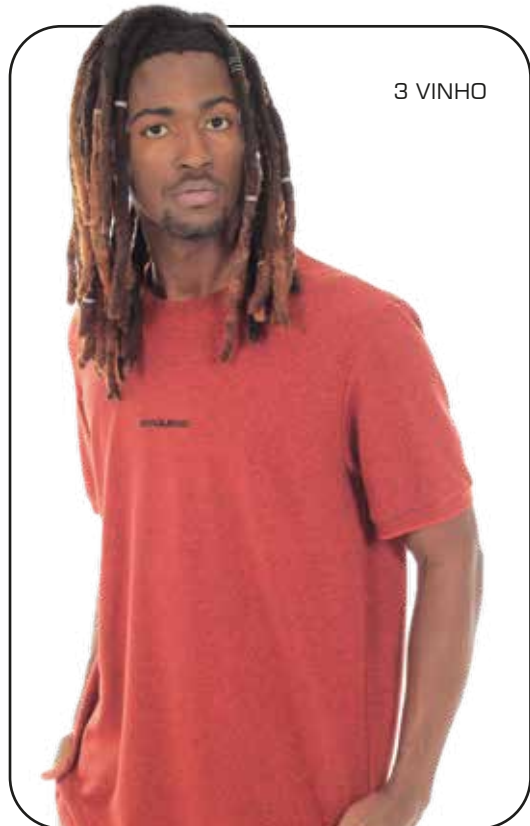

B1441 CAMISETA LIESMA

PS A11804 - P ao EG
50%algodão 50%poliéster

B1442 CAMISETA MIZAR

P ao EG - PS A11803

64%algodão 36%poliéster

2 CINZA

3 VINHO

1 MOSTARDA