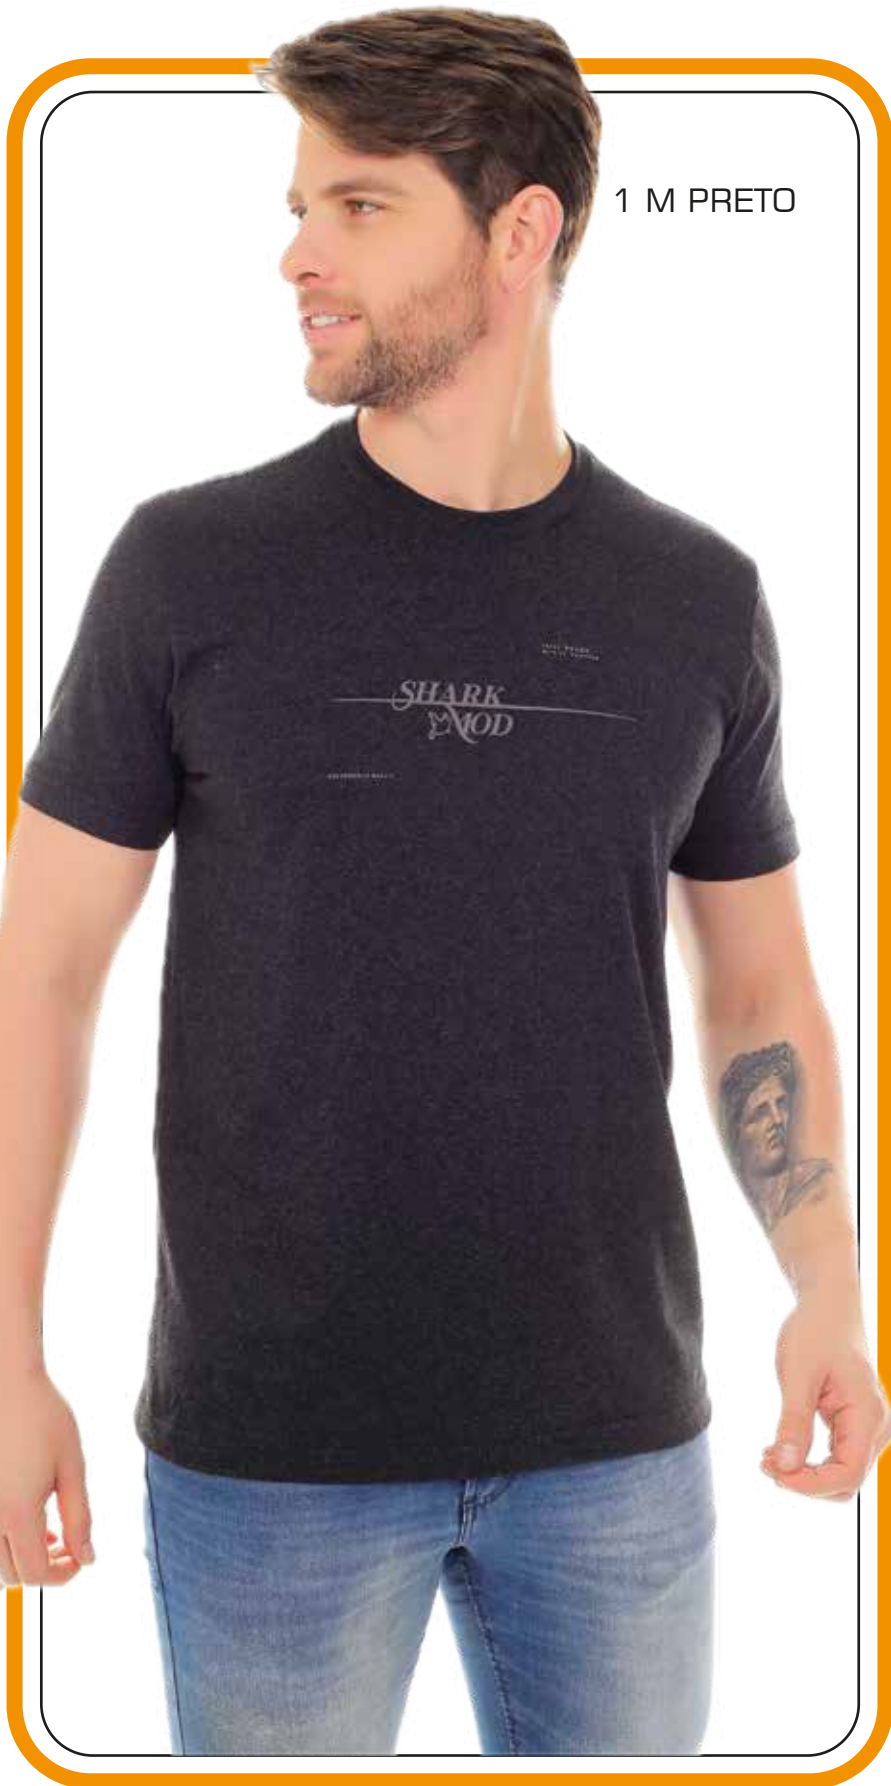

2-60%algodão 40%poliester

3-88%algodão 12%poliester

2 M PEDRA

3 M VERDE

1 M PRETO

B1427 CAMISETA CANOPUS

PP ao EG

1-60%algodão 40%poliester
2-50%algodão 50%poliester
3-50%algodão 50%poliester