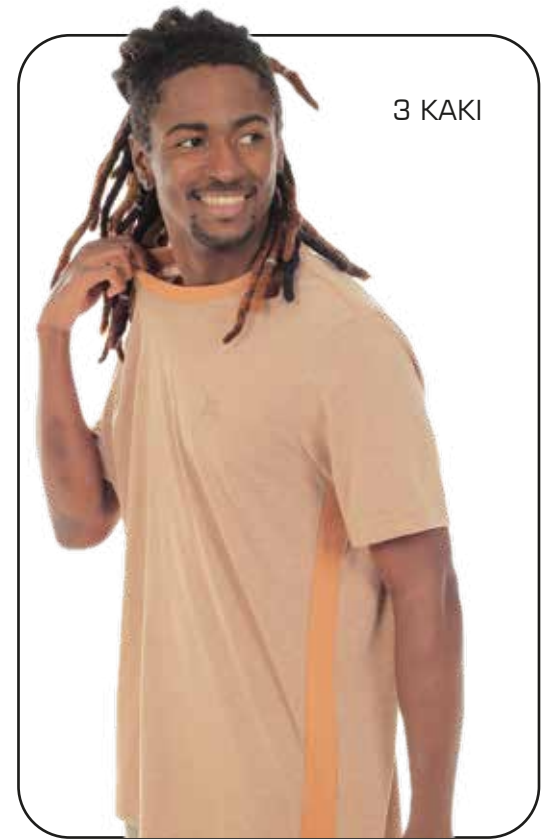

3 KAKI

B1448 CAMISETA LISTY

P ao EG

50% algodão 50% poliéster