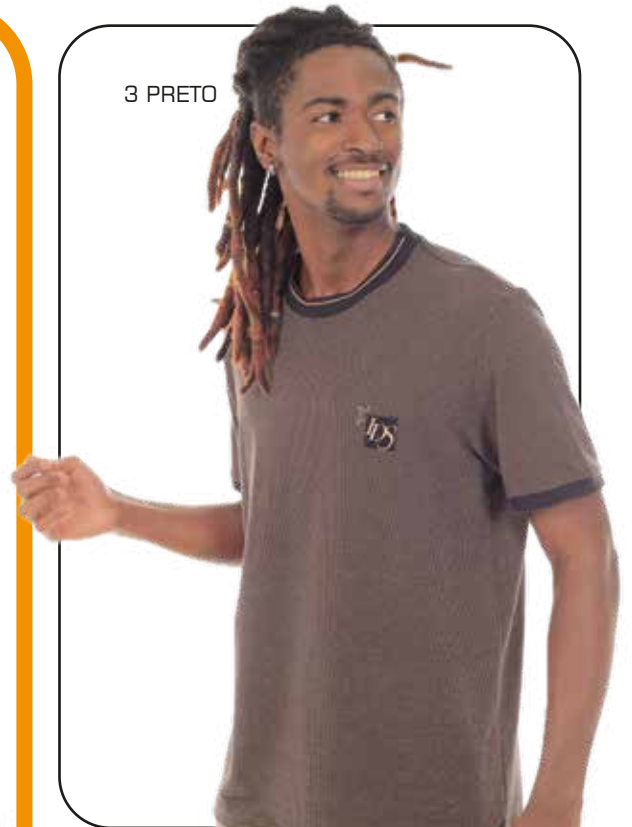

2 VERDE

3 PRETO

B1445 CAMISETA FRANZ

P ao EG

67% algodão 33%poliéster