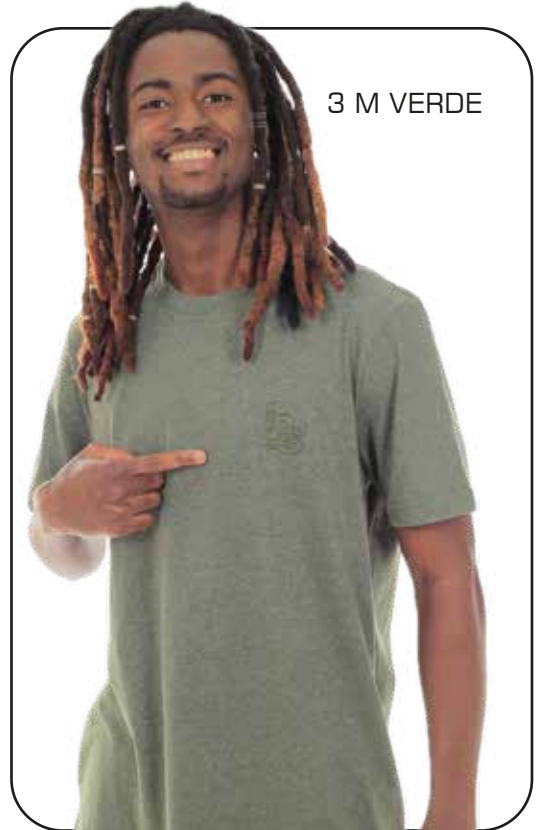

1-50%algodão 50%poliester

2-50%algodão 50%poliester

76%algodão 13%poliester 11% viscose

1 M PRETO

2 M PEDRA

3 M VERDE

B1434 CAMISETA NAVI

P ao EG