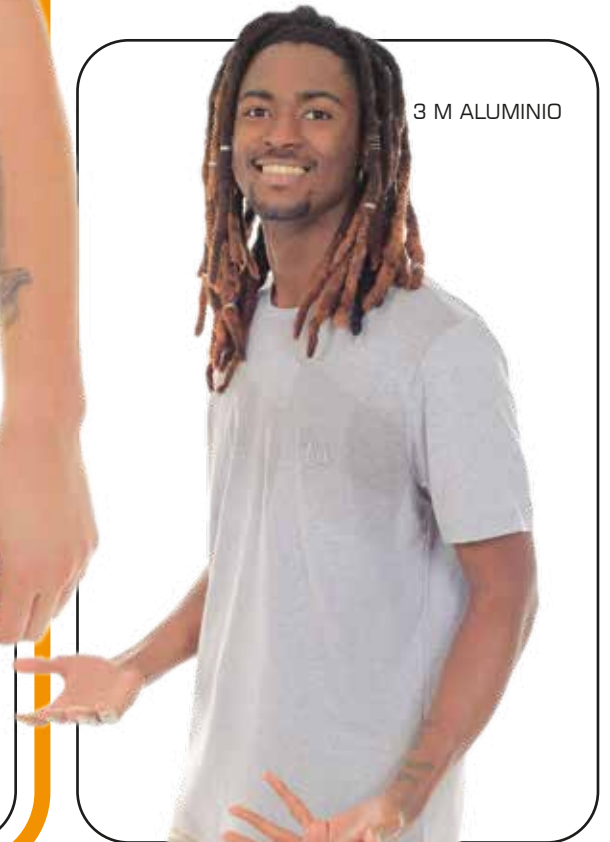

3 M ALUMINIO

B1426 CAMISETA GLIESE

P ao EG - PS A11790

1-76%algodão 13%poliester 11% viscose

2-60%algodão 40%poliester

3-88%algodão 12%poliester