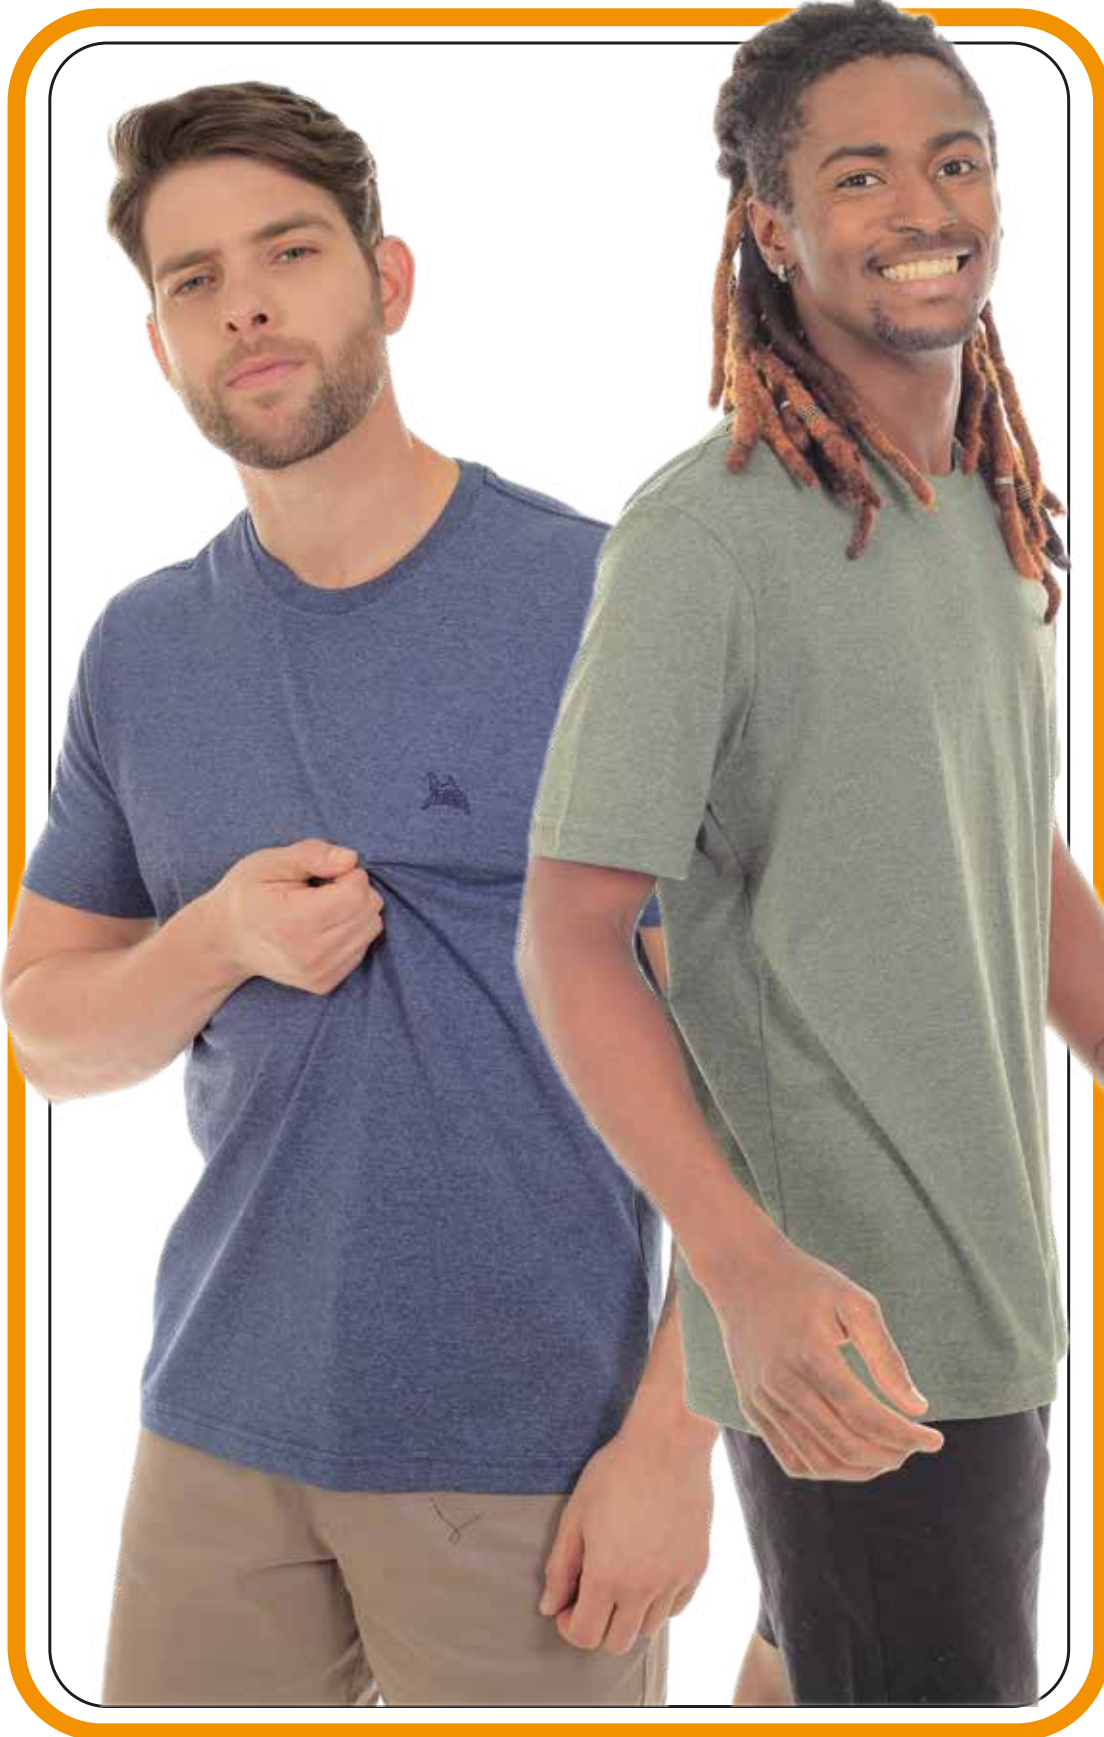

cor1 - M GRAFITE

cor2 - M DENIM

cor3 - M VERDE

cor4 - M AREIA

cor5 - M PRETO

cor6 - M PEANUT

AC68003 CAMISETA LOWRY

PP ao EG - PS A11812