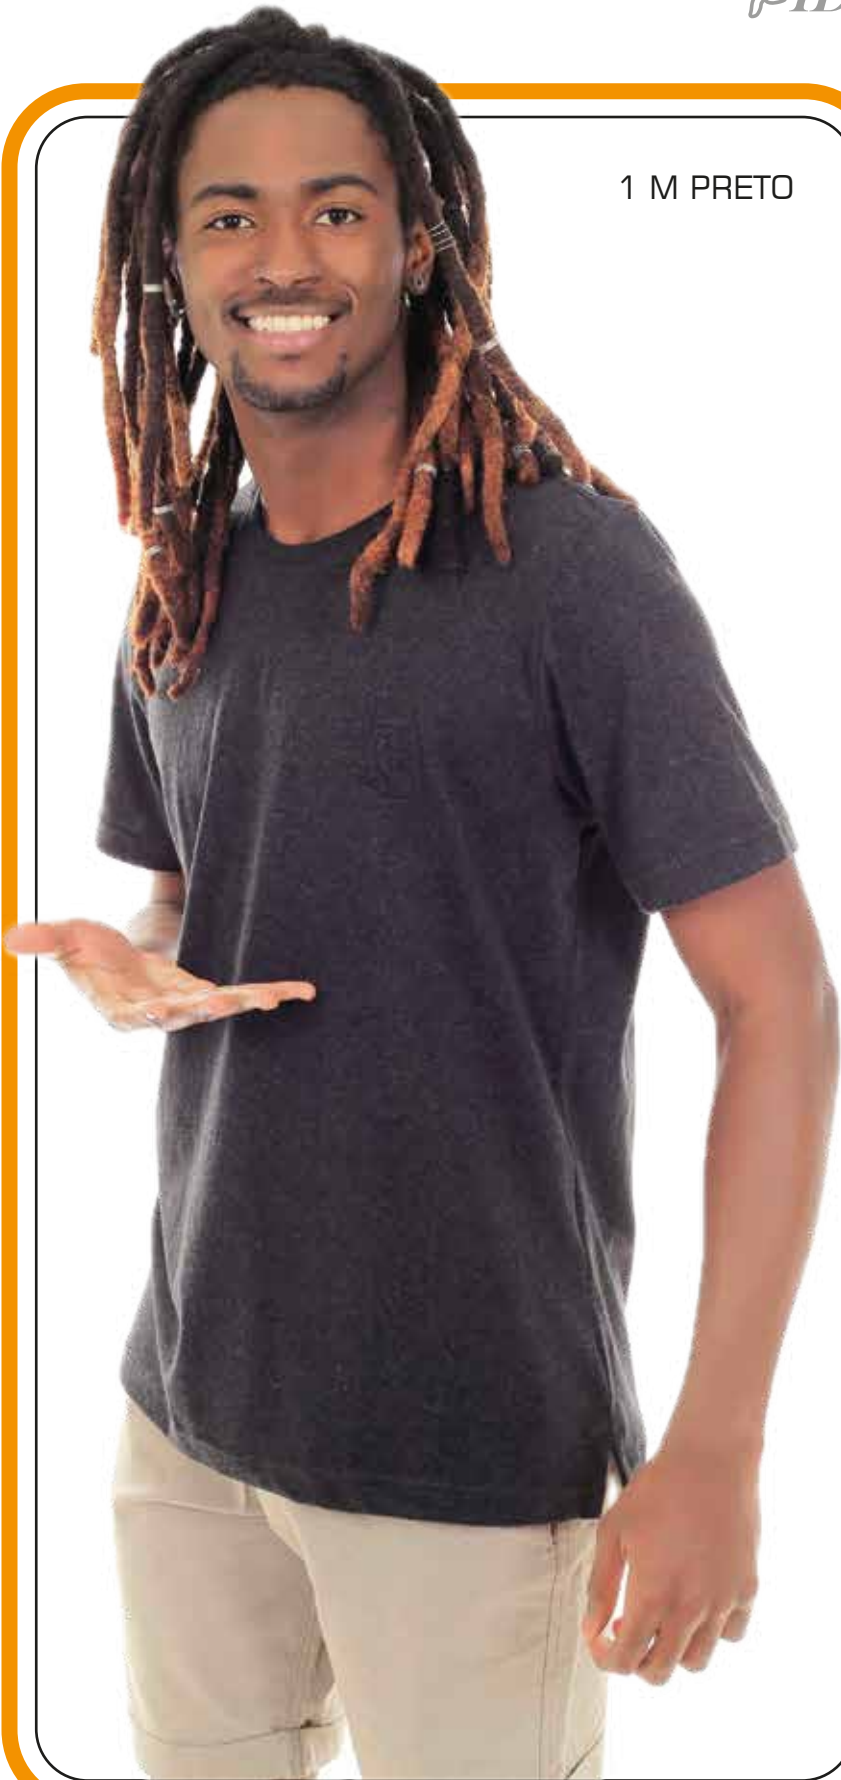

1 M PRETO

B1434 CAMISETA NAVI

P ao EG

1-60%algodão 40%poliester

2-50%algodão 50%poliester

3-50%algodão 50%poliester