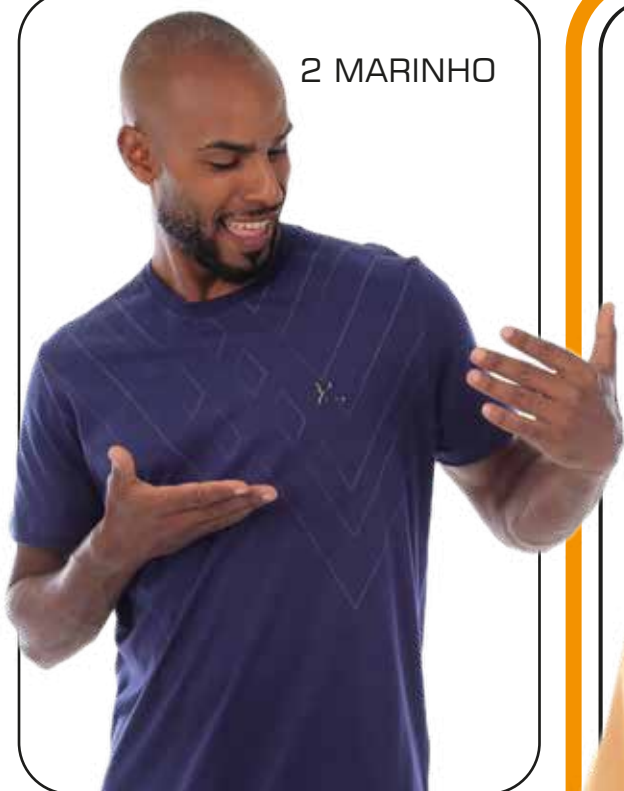

2 MARINHO

B0951 CAMISETA TALADEGA

P ao EG
100% algodão