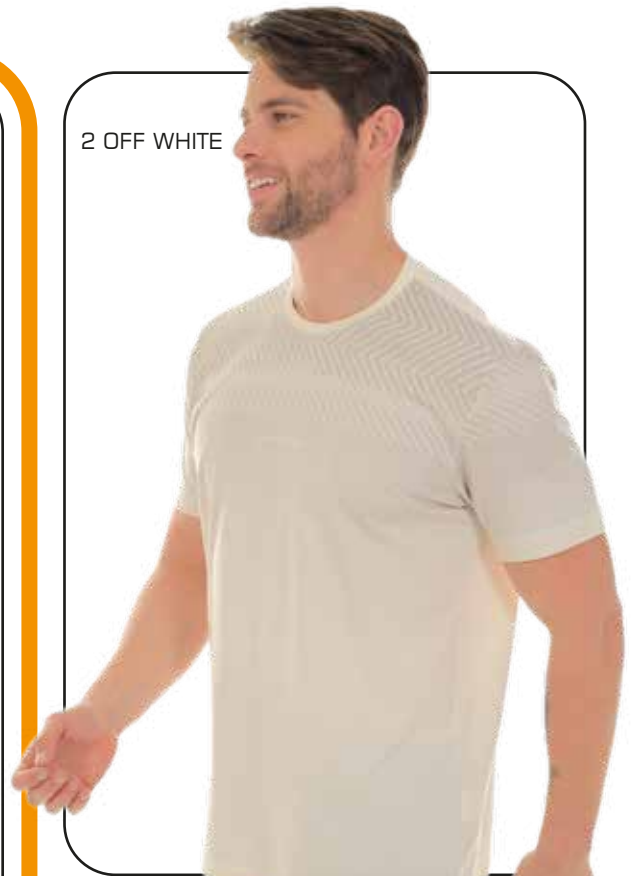

B1446 CAMISETA ENIF
COTTON P ao EG
96% algodão 4% elástico

1 CALMARIA

2 OFF WHITE

B1447 CAMISETA PEGASUS

P ao EG

100% algodão