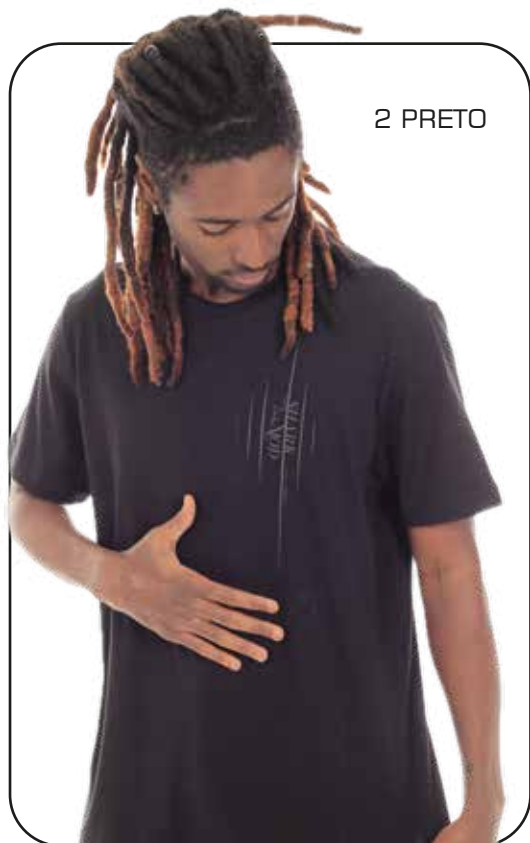

B1444 CAMISETA ELECTRA

P ao EG

50%algodão 50%poliéster

2 VERDE

3 PRETO

B1445 CAMISETA FRANZ

P ao EG

67% algodão 33%poliéster