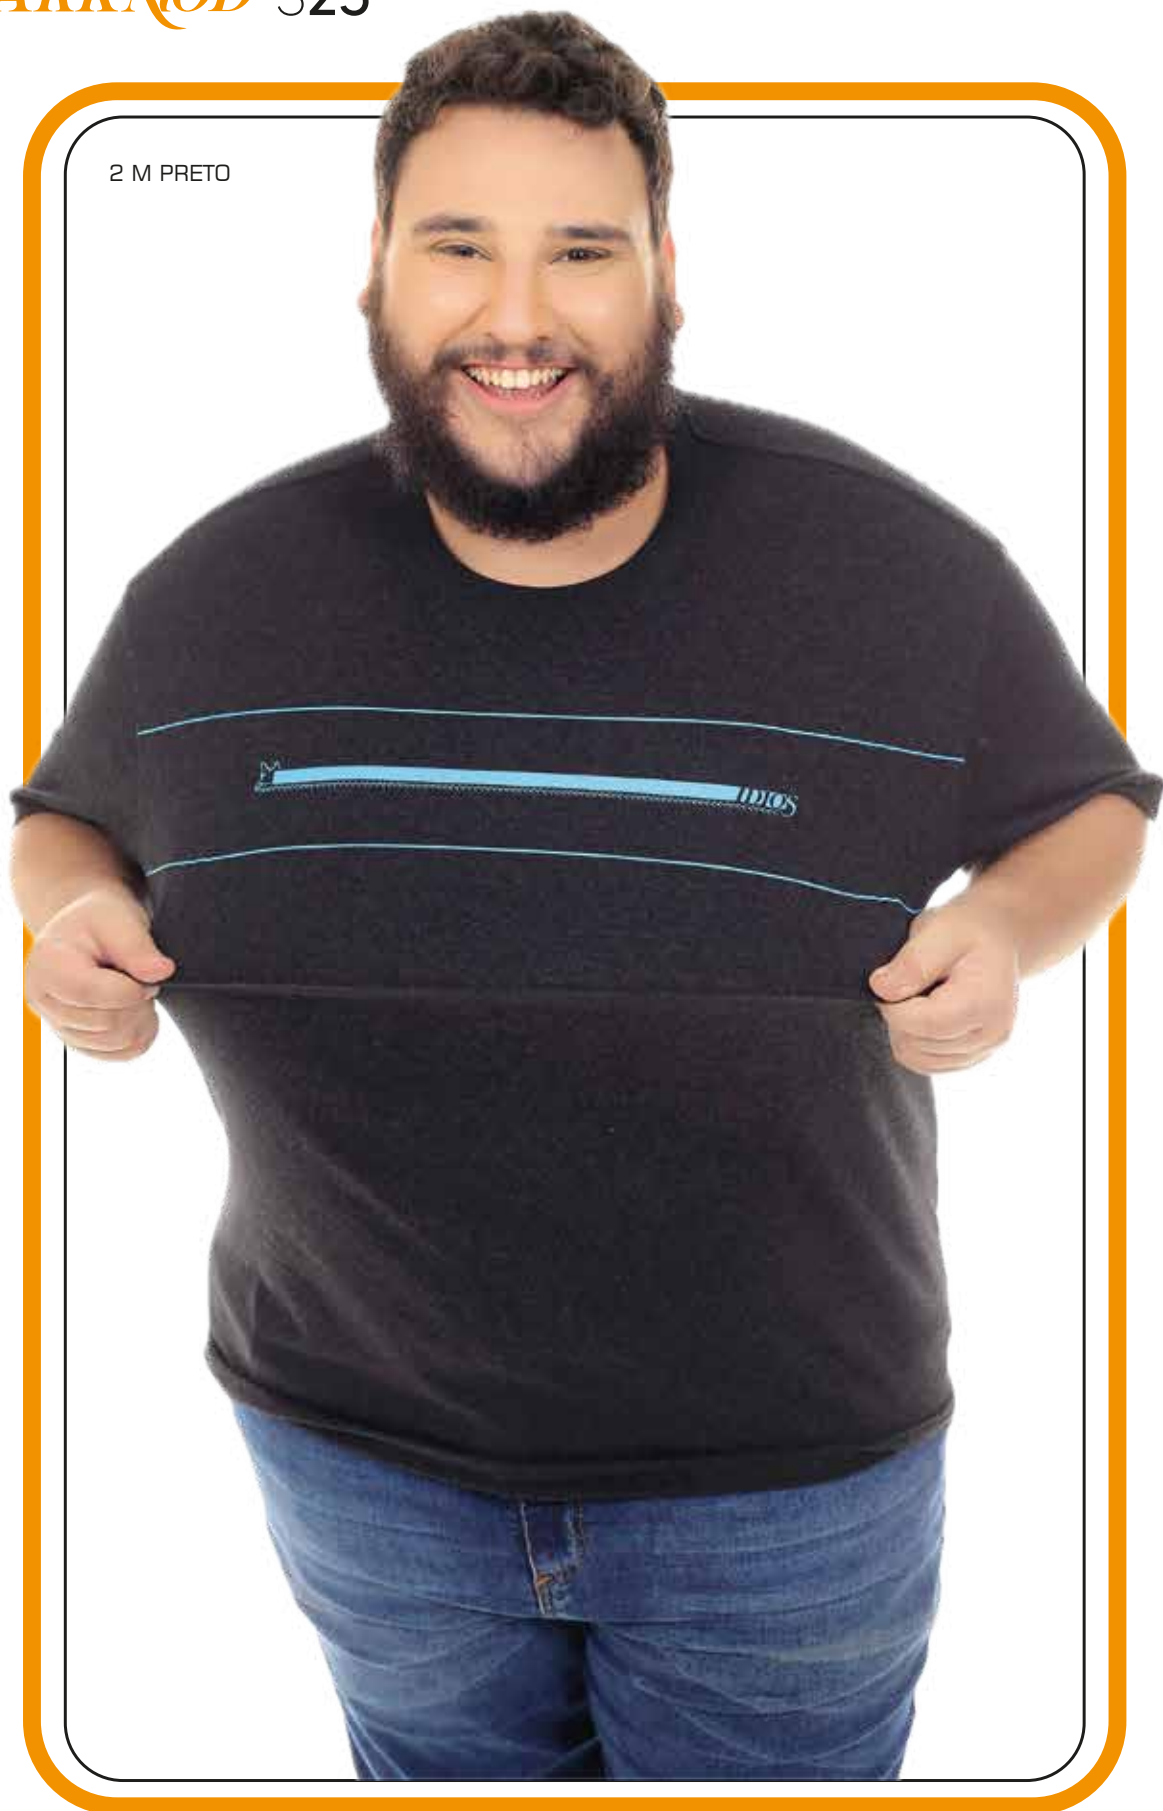

XL ao 3XL - **POT0405**

96% algodão 4% elástano

1 M PEDRA

3 M VERDE

2 M PRETO

A11816 CAMISETA VICK

XL ao 3XL - B1450

1-50%algodão 50%poliester