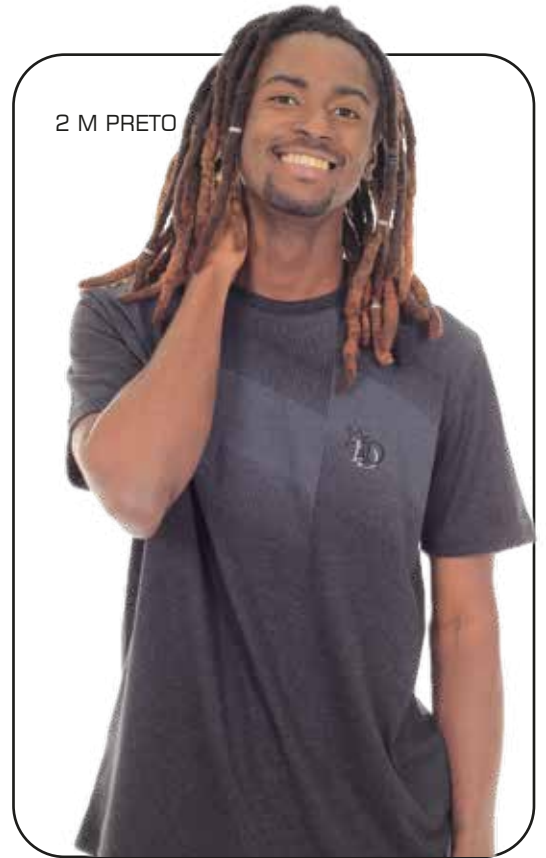

2 M PRETO

B1426 CAMISETA GLIESE

P ao EG - PS A11790

1-76%algodão 13%poliester 11% viscose

2-60%algodão 40%poliester

3-88%algodão 12%poliester