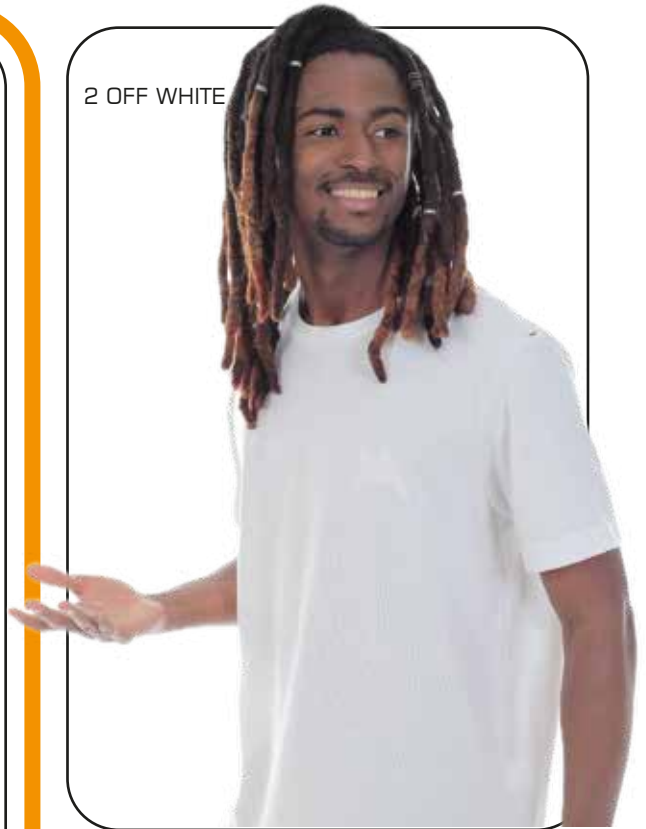

1 ROSA

2 OFF WHITE