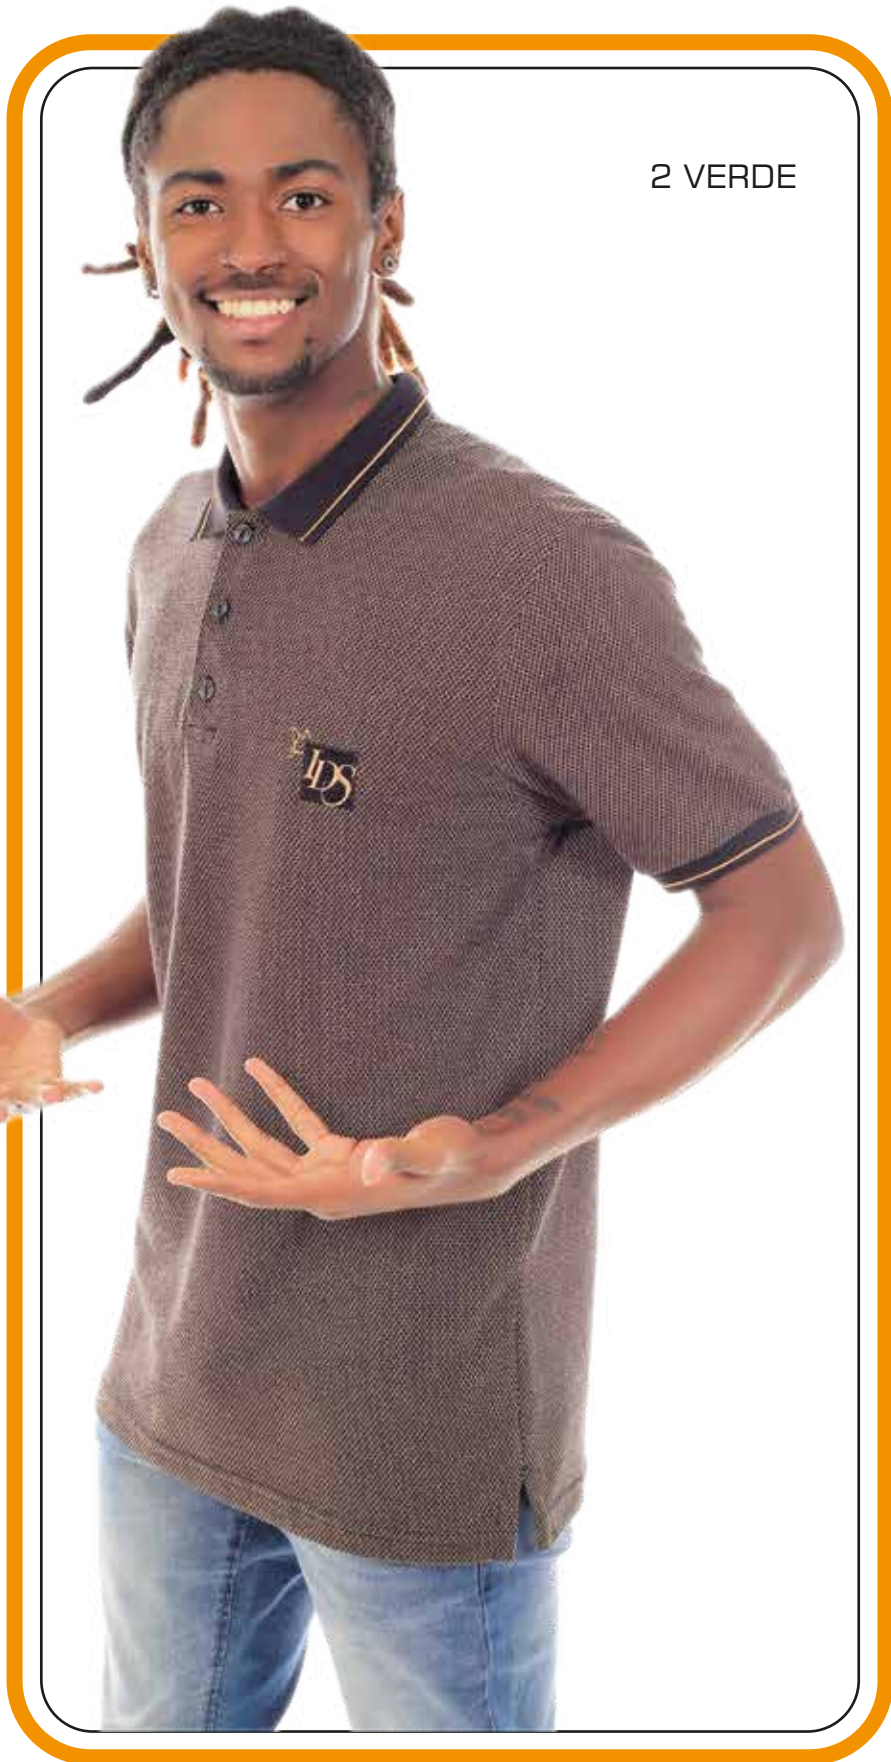

P ao EG
75% algodão 25% poliéster

1 MOSTARDA

2 CINZA

3 VINHO

POT0414 POLO ELECTRA

P ao EG

50%algodão 50%poliéster

3 PRETO