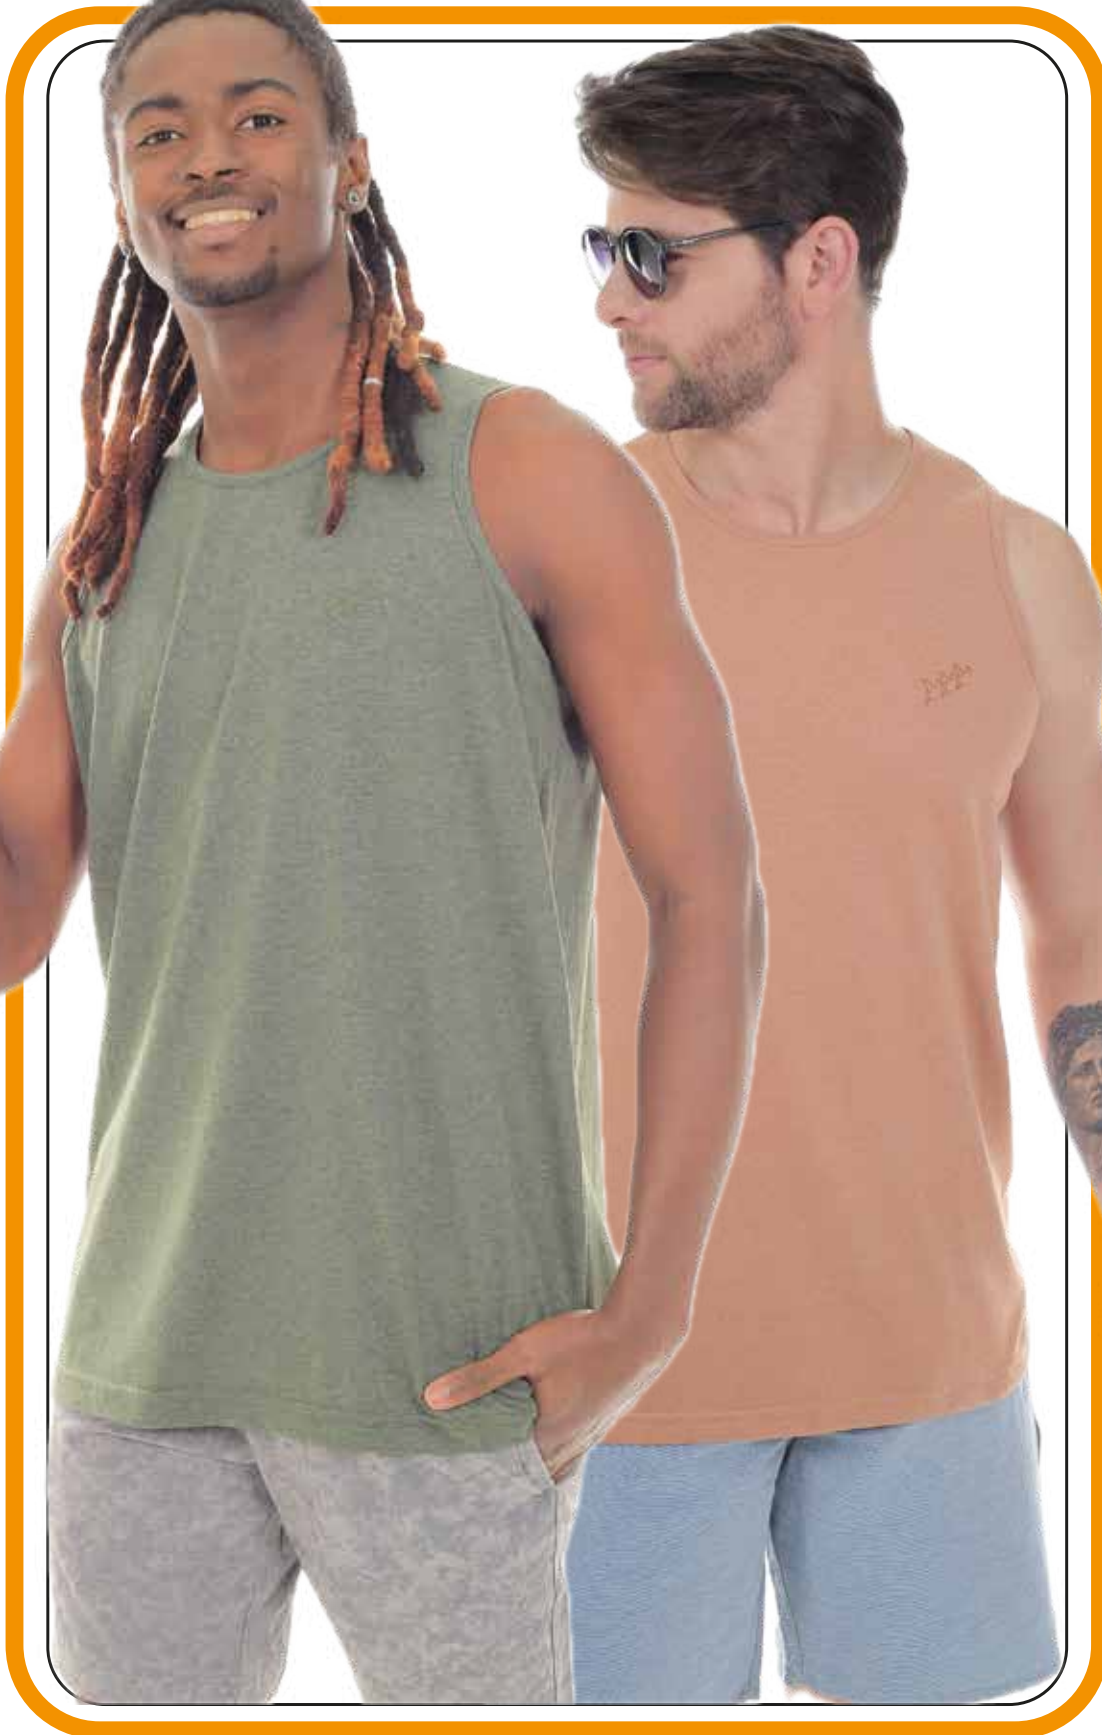

cor1 - M GRAFITE

cor2 - M DENIM

cor3 - M VERDE

cor4 - M AREIA

cor5 - M PRETO

cor6 - M PEANUT

AC68007 REGATA BROWX

P ao EG