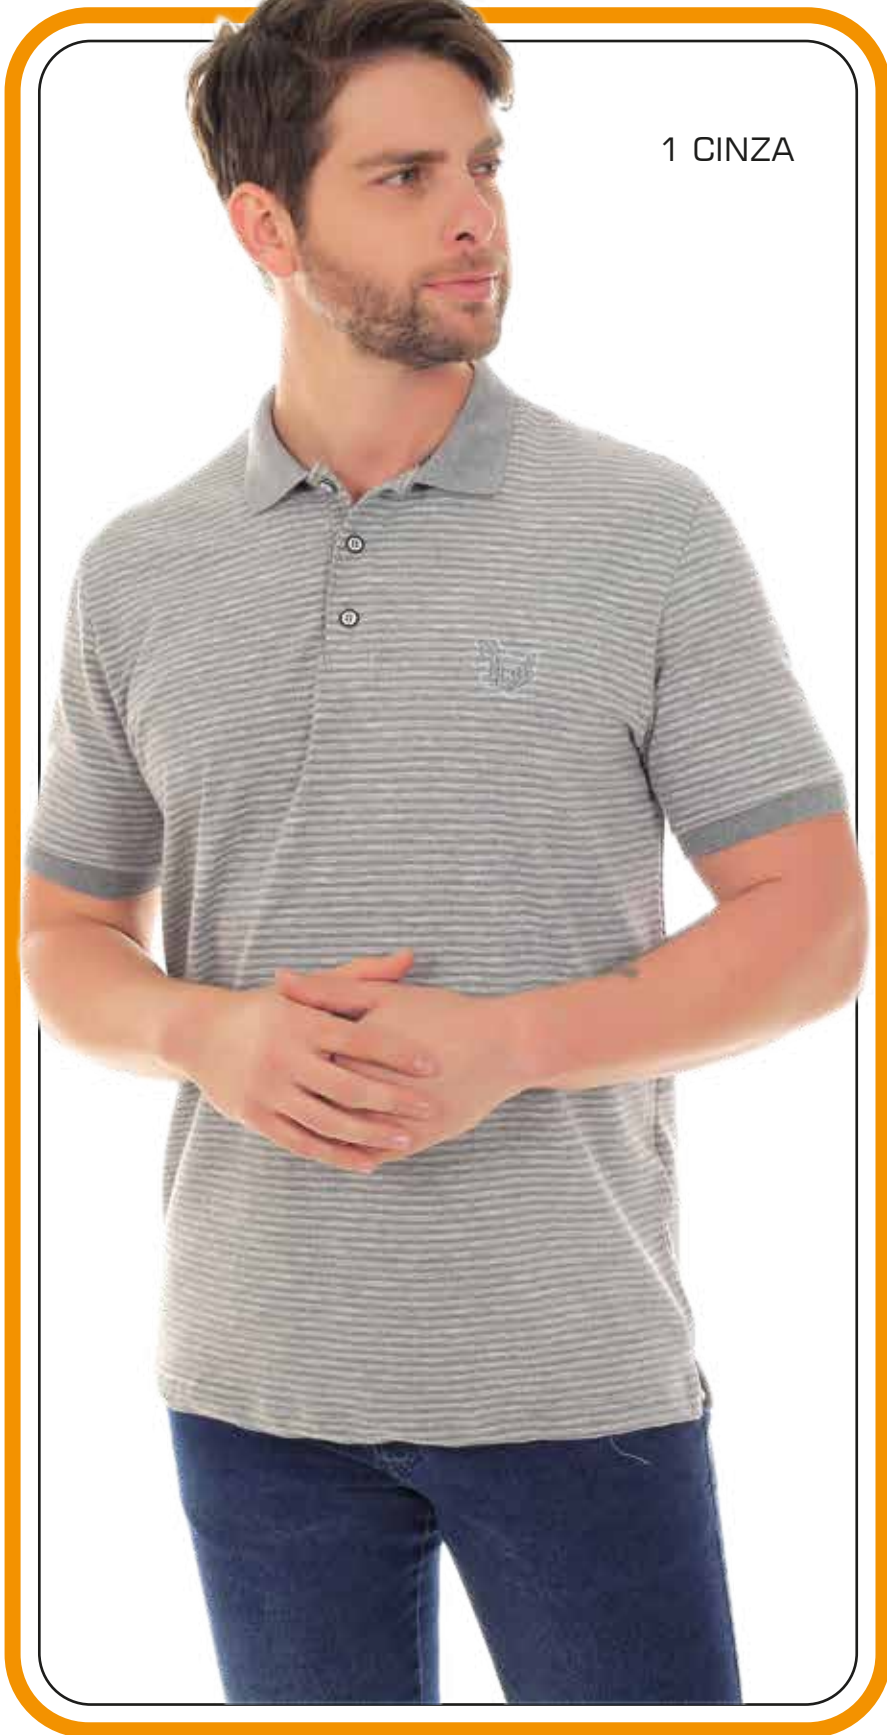

2 VERDE

3 CINZA

POT0412 POLO MIZAR

P ao EG - PS A11795

64%algodão 36%poliéster

2 LARANJA

1 CINZA

POT0413 POLO DALIM