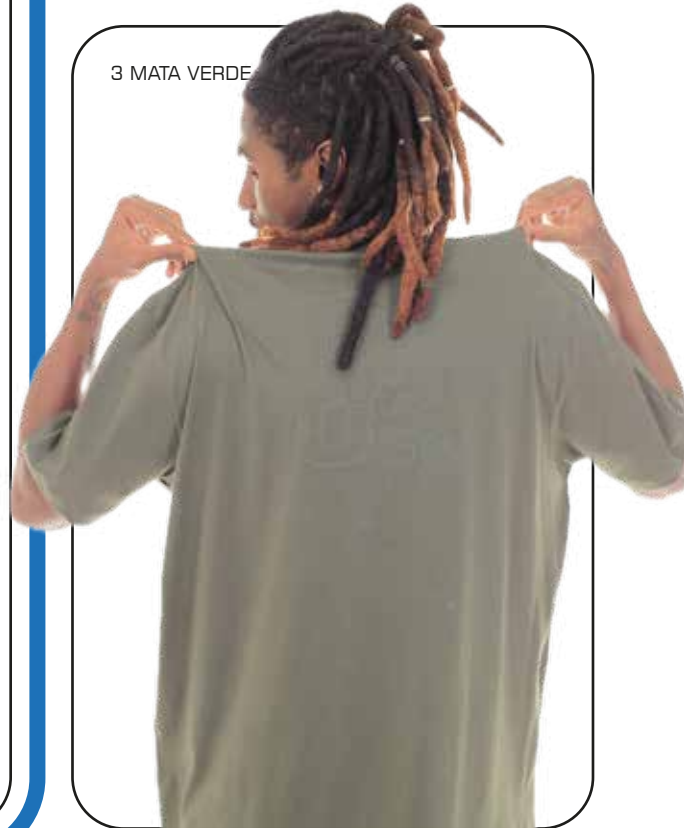

3 MATA VERDE

B1404 CAMISETA CORVUS

P ao EG

100% algodão

MODELO MAIS LARGO
SENSAÇÃO DE CONFORTO
PARA QUEM É MAIS DESCOLADO
E QUER ESTAR NA MODA

MODELAGEM
**OVER
SIZE**